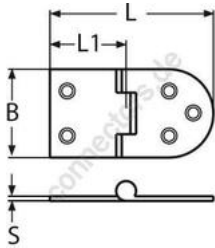

HOLGER HEUER

Always the right connection

Петля (литая)

A4 - AISI 316

All details without our obligation

Product No.	L	L1	B	S	Box
8910476_40	76	30	40	4	2

Holger Heuer Exportservice eKfm

Ring 18 · D-27777 Ganderkesee / Germany