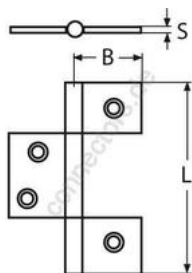

HOLGER HEUER

Always the right connection

Петля (крепление сваркой)

A4 - AISI 316

All details without our obligation

Product No.	L	B	S	Box
8859285	85	30	1,5	5

Holger Heuer Exportservice eKfm

Ring 18 · D-27777 Ganderkesee / Germany