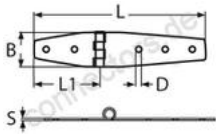

HOLGER HEUER

Always the right connection

Петля

A2 - AISI 304

All details without our obligation

Product No.	L	L1	B	S	D	Box
89812135_27	135	50	27	2	3,8	5

Holger Heuer Exportservice eKfm

Ring 18 · D-27777 Ganderkesee / Germany