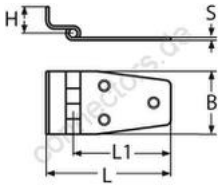

HOLGER HEUER

Always the right connection

Петля

A2 - AISI 304

All details without our obligation

Product No.	L	L1	B	H	S	Box
8906265_3821	65	50	15	19	2	5
8906265_3835	76	50	16	20	2	5

Holger Heuer Exportservice eKfm
Ring 18 · D-27777 Ganderkesee / Germany
P.O. Box 1514 · D-27766 Ganderkesee / Germany
Phone: **49 42 22 / 95 02 32 · Fax: **49 42 22 / 95 02 33
Website: www.connectors.de · E-mail: mail@connectors.de