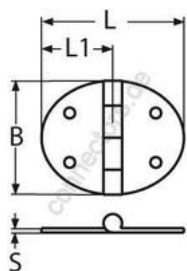

HOLGER HEUER

Always the right connection

Петля

A2 - AISI 304

All details without our obligation

Product No.	L	L1	B	S	Box
8902267_48	67	36,5	48	2	5

Holger Heuer Exportservice eKfm

Ring 18 · D-27777 Ganderkesee / Germany