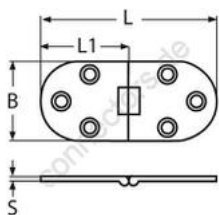

HOLGER HEUER

Always the right connection

Петля

A4 - AISI 316

All details without our obligation

Product No.	L	L1	B	S	Box
8897466_30	66	33	30	2	5

Holger Heuer Exportservice eKfm
Ring 18 · D-27777 Ganderkesee / Germany
P.O. Box 1514 · D-27766 Ganderkesee / Germany
Phone: **49 42 22 / 95 02 32 · Fax: **49 42 22 / 95 02 33
Website: www.connectors.de · E-mail: mail@connectors.de