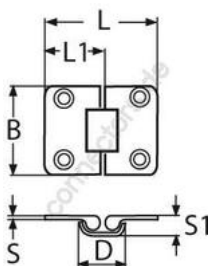

HOLGER HEUER

Always the right connection

Петля

A4 - AISI 316

All details without our obligation

Product No.	L	L1	B	D	S	S1	Box
86714052_42	52	26	42	6	2,2	7,5	5

Holger Heuer Exportservice eKfm

Ring 18 · D-27777 Ganderkesee / Germany