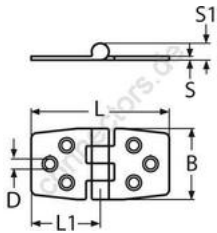

HOLGER HEUER

Always the right connection

Петля

A2 - AISI 304

All details without our obligation

Product No.	L	L1	B	D	S	S1	Box
8577275_38	75	37,5	38	5,5	2	9	5
8577297_38	97	48,5	38	5,5	2	9	5

Holger Heuer Exportservice eKfm