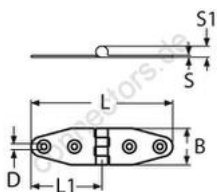

HOLGER HEUER

Always the right connection

Петля

A2 - AISI 304

All details without our obligation

Product No.	L	L1	B	D	S	S1	Box
85762100_28	100	50	28	5,5	2	9	5

Holger Heuer Exportservice eKfm

Ring 18 · D-27777 Ganderkesee / Germany