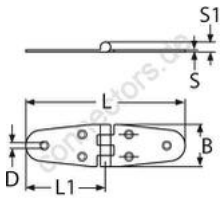

HOLGER HEUER

Always the right connection

Петля

A2 - AISI 304

All details without our obligation

Product No.	L	L1	B	D	S	S1	Box
85702145_38	145	72,5	38	5,5	2	9	5

Holger Heuer Exportservice eKfm

Ring 18 · D-27777 Ganderkesee / Germany