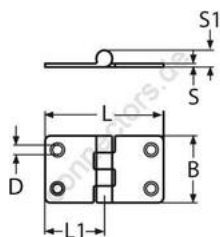

HOLGER HEUER

Always the right connection

Петля

A2 - AISI 304

All details without our obligation

Product No.	L	L1	B	D	S	S1	Box
8569238_38	38	19	38	5,5	2	9	5
8569268_38	68	34	38	5,5	2	9	5

Holger Heuer Exportservice eKfm
Ring 18 · D-27777 Ganderkesee / Germany
P.O. Box 1514 · D-27766 Ganderkesee / Germany
Phone: **49 42 22 / 95 02 32 · Fax: **49 42 22 / 95 02 33
Website: www.connectors.de · E-mail: mail@connectors.de