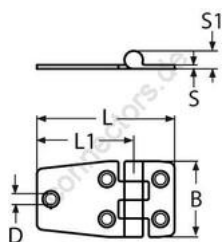

HOLGER HEUER

Always the right connection

Петля

A4 - AISI 316

All details without our obligation

Product No.	L	L1	B	D	S	S1	Box
8568258_38	58	40	38	5,5	2	9	5
8568268_38	68	49	38	5,5	2	9	5

Holger Heuer Exportservice eKfm
Ring 18 · D-27777 Ganderkesee / Germany
P.O. Box 1514 · D-27766 Ganderkesee / Germany
Phone: **49 42 22 / 95 02 32 · Fax: **49 42 22 / 95 02 33
Website: www.connectors.de · E-mail: mail@connectors.de