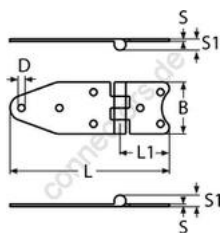

HOLGER HEUER

Always the right connection

Петля

A2 - AISI 304

All details without our obligation

Product No.	Design	L	B	L1	S	D	S1	Box
84292129_40A	A	129	40	38	2	5	9	5
84292129_40B	B	129	40	38	2	5	9	5

Holger Heuer Exportservice eKfm
Ring 18 · D-27777 Ganderkesee / Germany
P.O. Box 1514 · D-27766 Ganderkesee / Germany
Phone: **49 42 22 / 95 02 32 · Fax: **49 42 22 / 95 02 33
Website: www.connectors.de · E-mail: mail@connectors.de