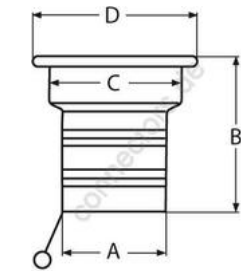

HOLGER HEUER

Always the right connection

Патрубок для заправки с крышкой, цепью и ключом

A4 - AISI 316

All details without our obligation

Product No.	Inch	for	A	B	C	D	Box
83144DIESE L1_12	1 1/2	Diesel	38	76	45	76	1
83144WATER R1_12	1 1/2	Water	38	76	45	76	1
83144GAS1_12	1 1/2	Gas	38	76	45	76	1
83144WASTE E1_12	1 1/2	Waste	38	76	45	76	1
83144GAS2	2	Gas	50	76	54	84	1
83144DIESE L2	2	Diesel	50	76	54	84	1
83144SCHLUESSEL		Replacement key					
83144ERSATZ_D-G-W	1 1/2	Diesel/Wasser/Benzin	Lid + chain				
83144ERSATZ_WASTE	1 1/2	Waste	Lid				
83144ERSATZ_D-G	2	Gas + Diesel	Deckel ohne Kette				