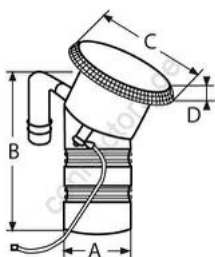

HOLGER HEUER

Always the right connection

Патрубок для заправки с вентиляцией 30°

A4 - AISI 316

All details without our obligation

Product No.	Inch	for	A	B	C	D	Box
88374WATER1_12	1 1/2	Water	38	98	79,5	12,5	1
88374DIESEL1_12	1 1/2	Diesel	38	98	79,5	12,5	1
88374GAS1_12	1 1/2	Gas	38	98	79,5	12,5	1
88374WASTE1_12	1 1/2	Waste	38	98	79,5	12,5	1