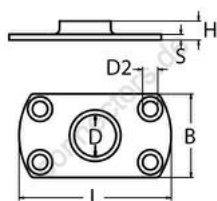

HOLGER HEUER

Always the right connection

Основание для крепления леера, форма прямоугольная, угол наклона трубы 90°

A4 - AISI 316

All details without our obligation

Product No.	D	L	B	D2	H	S	Box
8617422	22	80	45	8	10	3	1
8617425	25	80	45	8	10	3	1