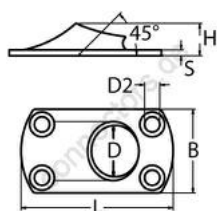

## Основание для крепления леера, форма прямоугольная, угол наклона трубы 45°

A4 - AISI 316

All details without our obligation

Product No.	D	L	B	D2	H	S	Box
8615422	22	80	45	8	15	3	1
8615425	25	80	45	8	15	3	1