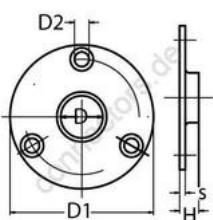

HOLGER HEUER

Always the right connection

Основание для крепления леера, форма круглая, угол наклона трубы 90°

A4 - AISI 316

All details without our obligation

Product No.	D	D1	D2	H	S	Box
8614422	22	69	8	10	3	1
8614425	25	75	8	10	3	1