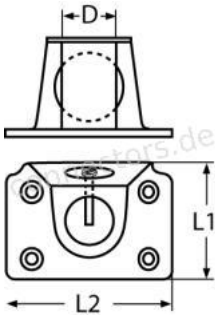

HOLGER HEUER

Always the right connection

Опора торцевая леерная 90°

A2 - AISI 304

All details without our obligation

Product No.	Design	Tube-Ø (D)	L1	L2	Box
83602RECHTECK	Rectangle	25	64	90	1
83602DREIECK	Triangle	25	75	87	1