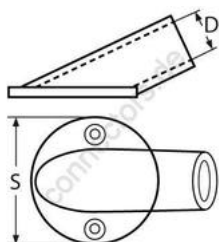

HOLGER HEUER

Always the right connection

Опора торцевая леерная 30°

A4 - AISI 316

All details without our obligation

Product No.	Tube-Ø (D)	Socket-Ø (S)	Box
8325422	22	63,5	1
8325425	25	71,0	1

Holger Heuer Exportservice eKfm