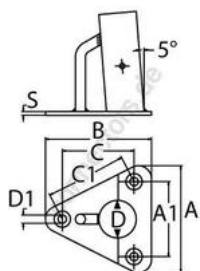

## Опора торцевая леерная -5°

A4 - AISI 316

All details without our obligation

Product No.	Tube-Ø (D)	D1	A	A1	B	C	C1	S	Box
8633425	25	6,5	86	60	86	60	67	3	1

Holger Heuer Exportservice eKfm

Ring 18 · D-27777 Ganderkesee / Germany