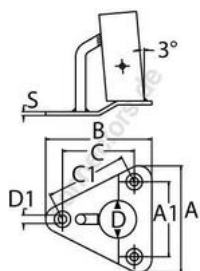

HOLGER HEUER

Always the right connection

Опора торцевая леерная -3°

A4 - AISI 316

All details without our obligation

Product No.	Tube-Ø (D)	D1	A	A1	B	C	C1	S	Box
8634425	25	6,5	86	60	85	59	66	3	1

Holger Heuer Exportservice eKfm