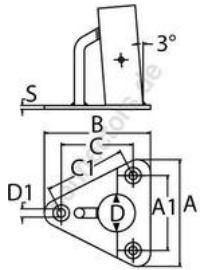

## Опора торцевая леерная -3°

A4 - AISI 316

All details without our obligation

Product No.	Tube-Ø (D)	D1	A	A1	B	C	C1	S	Box
8632425	25	6,5	86	60	86	60	67	3	1

Holger Heuer Exportservice eKfm

Ring 18 · D-27777 Ganderkesee / Germany