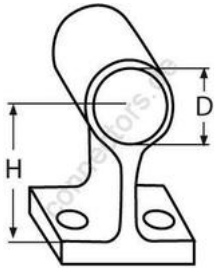

## Опора торцевая для поручней 60°

A4 - AISI 316

All details without our obligation

Product No.	Tube-Ø (D)	Hight at tube centre (H)	Box
8208422	22	38	1
8208425	25	45	1

Holger Heuer Exportservice eKfm

Ring 18 · D-27777 Ganderkesee / Germany