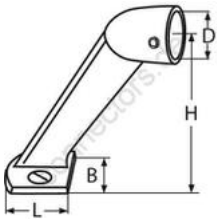

## Опора проходная для поручней 60°

A4 - AISI 316

All details without our obligation

Product No.	Tube-Ø	H	Socket-Maß (L+B)	Box
8213422	22	50	36 x 32	1

Holger Heuer Exportservice eKfm

Ring 18 · D-27777 Ganderkesee / Germany