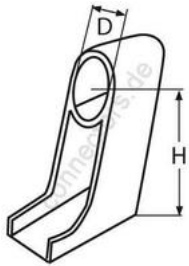

HOLGER HEUER

Always the right connection

Опора проходная для поручней 60°

A4 - AISI 316

All details without our obligation

Product No.	Tube-Ø	H	Box
8209422	22	38	1
8209425	25	38	1

Holger Heuer Exportservice eKfm