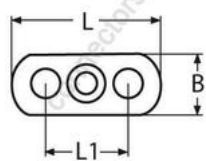

HOLGER HEUER

Always the right connection

Нижняя часть для Кнопки-Тенах

All details without our obligation

Product No.	L	B	H	L1	Box
8839727_11	27	11	8,9	15,1	50

Holger Heuer Exportservice eKfm

Ring 18 · D-27777 Ganderkesee / Germany