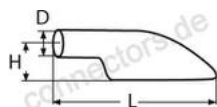

## Наконечник поручня 90°

A4 - AISI 316

All details without our obligation

Product No.	Tube-Ø	L	Hight at tube centre (H)	Box
8212422	22	175	38	1
8212425	25	175	38	1

connectors.de

www.connectors.de

Holger Heuer Exportservice eKfm