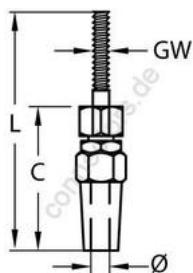

HOLGER HEUER

Always the right connection

Монтажный зажим с резьбой

A4 - AISI 316

All details without our obligation

Product No.	Wire rope Ø	GW	C	L	Box
8406404	4	M8	57	100	1
8406405	5	M10	63	117	1
8406406	6	M12	80	145	1
8406408	8	M16	100	182	1