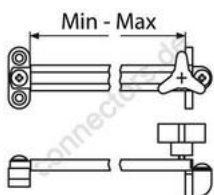

## Монтажник люка

A2 - AISI 304

All details without our obligation

Product No.	min. - max.	Box
83512200_366	200 - 366	1
83512260_484	260 - 484	1

Holger Heuer Exportservice eKfm

Ring 18 · D-27777 Ganderkesee / Germany