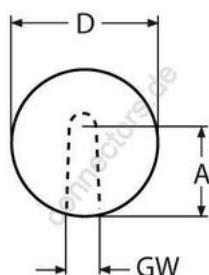

## Литой шарообразный наконечник с внутр. резьбой

A2 - AISI 304

All details without our obligation

Product No.	D	GW	A	Box
8462215	15	M6	6	10
8462220	20	M6	17	10
8462225	25	M6	17	10
8462230	30	M6	18	10
8462240	40	M8	24	5
8462250	50	M8	24	5