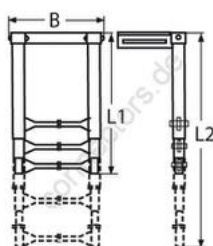

HOLGER HEUER

Always the right connection

Лестница телескопическая, раскладная, крепится к выносной платформе

A4 - AISI 316

All details without our obligation

Product No.	Steps	L1	L2	B	Box
886843	3	310	700	250	1