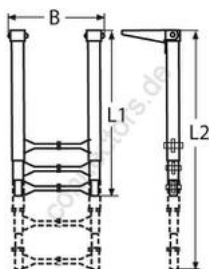

HOLGER HEUER

Always the right connection

Лестница телескопическая, для купания, раскладная

A4 - AISI 316

All details without our obligation

Product No.	Steps	L1	L2	B	Box
843742	2	370	570	280	1
843743	3	410	870	305	1
843744	4	415	1115	305	1