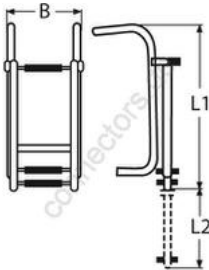

HOLGER HEUER

Always the right connection

Лестница телескопическая , раскладная

A4 - AISI 316

All details without our obligation

Product No.	Steps	L1	L2	B	Box
886743	3	450	700	200	1

Holger Heuer Exportservice eKfm