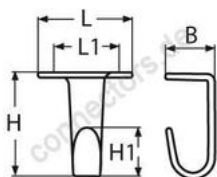

HOLGER HEUER

Always the right connection

Крючок,полированный

A2 - AISI 304

All details without our obligation

Product No.	B	L	L1	H	H1	Box
83482325	17	32,5	20	32,5	14	10
83482430	22	43	30	47,5	21	10

Holger Heuer Exportservice eKfm