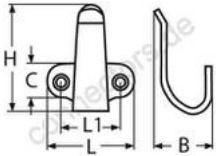

HOLGER HEUER

Always the right connection

Крючок,полированный

A2 - AISI 304

All details without our obligation

Product No.	L	L1	B	C	H	Box
8347235	35	21,5	23	16	44	10
8347243	43	30,0	25	18	56	10

Holger Heuer Exportservice eKfm
Ring 18 · D-27777 Ganderkesee / Germany
P.O. Box 1514 · D-27766 Ganderkesee / Germany
Phone: **49 42 22 / 95 02 32 · Fax: **49 42 22 / 95 02 33
Website: www.connectors.de · E-mail: mail@connectors.de