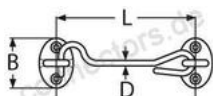

## Крючок дверной

A4 - AISI 316

All details without our obligation

Product No.	L	B	D	Box
8650450	50	33	4,4	5
8650470	70	33	4,4	5
8650490	90	33	4,4	5

Holger Heuer Exportservice eKfm  
Ring 18 · D-27777 Ganderkesee / Germany  
P.O. Box 1514 · D-27766 Ganderkesee / Germany  
Phone: \*\*49 42 22 / 95 02 32 · Fax: \*\*49 42 22 / 95 02 33  
Website: [www.connectors.de](http://www.connectors.de) · E-mail: [mail@connectors.de](mailto:mail@connectors.de)