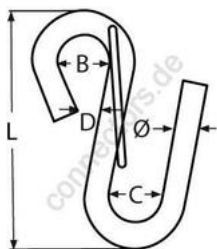

HOLGER HEUER

Always the right connection

Крючок S-образный с страховкой

A4 - AISI 316

All details without our obligation

Product No.	Ø	L	B	C	D	Box
89684095	9,5	90	17,0	19,5	6,9	5
89684110	11,0	100	16,5	22,0	7,0	5
89684130	13,0	112	17,0	22,0	8,0	5