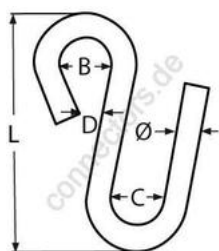

HOLGER HEUER

Always the right connection

Крючок S-образный

A4 - AISI 316

All details without our obligation

Product No.	Ø	L	B	C	D	Box
8966405	5	52	9	9	2	10
8966406	6	64	10	10	5	10
8966408	8	75	16	17	5	10
8966410	10	95	20	20	8	5