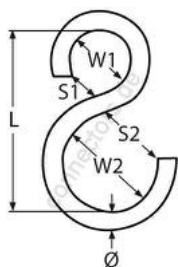

HOLGER HEUER

Always the right connection

Крючок S-образный

A2 - AISI 304

All details without our obligation

Product No.	Ø	L	W1	W2	S1	S2	Box
839823	3	30	9	16	5	10	20
839824	4	36	12	19	6	12	20
839825	5	43	14	21	6	12	20
839826	6	50	15	25	7	15	10
839828	8	67	20	33	9	20	10