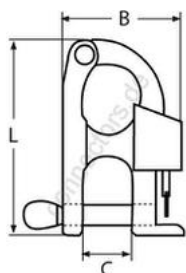

HOLGER HEUER

Always the right connection

Крючки водных лыжей

A4 - AISI 316

All details without our obligation

Product No.	C	L	B	Breaking load/kg (ca.)	Box
8485460	16	60	36,5	800	5

Holger Heuer Exportservice eKfm