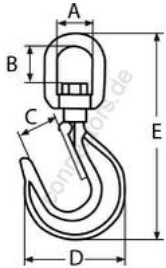

## Крюк чалочный с вертлюгом

A4 - AISI 316

All details without our obligation

Product No.	A	B	C	D	E	Breaking load/kg (ca.)	Box
8971428	28	27	18	69	147	2000	1
8971436	36	36	33	97	193	3700	1

Holger Heuer Exportservice eKfm  
Ring 18 · D-27777 Ganderkesee / Germany  
P.O. Box 1514 · D-27766 Ganderkesee / Germany  
Phone: \*\*49 42 22 / 95 02 32 · Fax: \*\*49 42 22 / 95 02 33  
Website: [www.connectors.de](http://www.connectors.de) · E-mail: [mail@connectors.de](mailto:mail@connectors.de)