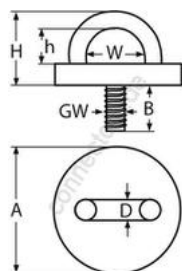

HOLGER HEUER

Always the right connection

Крепёжная пластина, круглая, с резьбой

A2 - AISI 304

All details without our obligation

Product No.	D	A	H	h	W	B	GW	Box
836825	5	33	20	12	13	20	M6	10
836826	6	40	26	17	17	23	M8	10
836828	8	50	32	20	20	25	M10	10