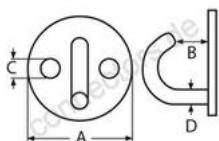

HOLGER HEUER

Always the right connection

Крепёжная пластина, круглая, с крючком

A4 - AISI 316

All details without our obligation

Product No.	D	A	B	C	Breaking load/kg (ca.)	Box
8972405	5	33	8	4,5	200	10
8972406	6	40	12	4,5	220	10
8972408	8	50	14	5,5	250	10