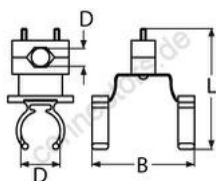

HOLGER HEUER

Always the right connection

Крепление для спасательного освещения

A2 - AISI 304

All details without our obligation

Product No.	D	Tube-Ø (D)	L	B	Box
8580222/25	37	22 - 25	120	100	1

Holger Heuer Exportservice eKfm