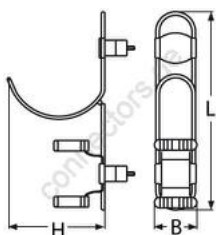

HOLGER HEUER

Always the right connection

Крепление для спасательного круга

A2 - AISI 304

All details without our obligation

Product No.	L	B	H	Box
85812290	290	50	140	1

Holger Heuer Exportservice eKfm

Ring 18 · D-27777 Ganderkesee / Germany