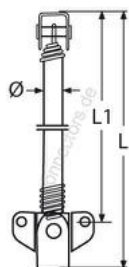

HOLGER HEUER

Always the right connection

Крепление для люка, пружинный

A2 - AISI 304

All details without our obligation

Product No.	L	L1	Ø	Box
84722235	235	220	10	1
84722295	295	265	15	1

Holger Heuer Exportservice eKfm