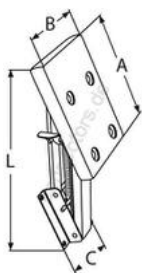

## Крепление внешнего борта с деревянной доской

A2 - AISI 304

All details without our obligation

Product No.	HP max.	L	A	B	C	Box
8934210	10	450	245	180	115	1

Holger Heuer Exportservice eKfm

Ring 18 · D-27777 Ganderkesee / Germany