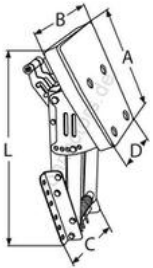

HOLGER HEUER

Always the right connection

Крепление внешнего борта

A2 - AISI 304

All details without our obligation

Product No.	HP max.	L	A	B	C	D	Box
8706220	20	520	260	210	190	160	1

Holger Heuer Exportservice eKfm
Ring 18 · D-27777 Ganderkesee / Germany
P.O. Box 1514 · D-27766 Ganderkesee / Germany
Phone: **49 42 22 / 95 02 32 · Fax: **49 42 22 / 95 02 33
Website: www.connectors.de · E-mail: mail@connectors.de