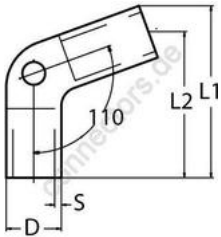

HOLGER HEUER

Always the right connection

Коннектор 110°

A4 - AISI 316

All details without our obligation

Product No.	Tube-Ø (D)	L1	L2	S	Box
8565422	22	90	79	3	1
8565425	25	93	82	3	1

Holger Heuer Exportservice eKfm
Ring 18 · D-27777 Ganderkesee / Germany
P.O. Box 1514 · D-27766 Ganderkesee / Germany
Phone: **49 42 22 / 95 02 32 · Fax: **49 42 22 / 95 02 33
Website: www.connectors.de · E-mail: mail@connectors.de